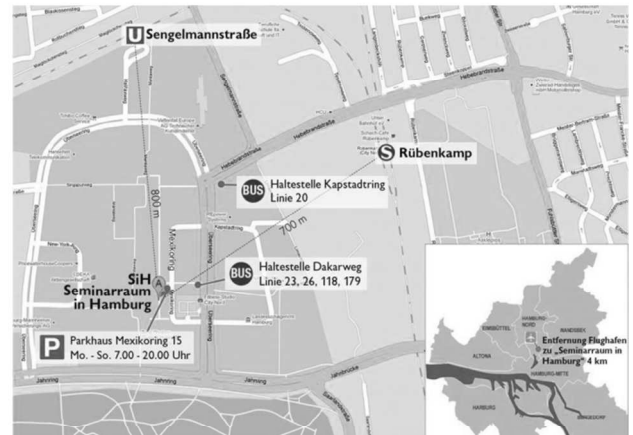

Anfahrt von SiH: In der Mitte von Hamburg

1,3 Millionen Hamburger erreichen uns innerhalb von 20 Minuten:

Gut erreichbar per Auto, Bus und Bahn:

Anfahrt per Bus:

Haltestelle Dakarweg: Linien 23, 26, 118 und 179

Haltestelle Kapstadtring: Linie 20

Die Treppe zur Post hochgehen und nach ca. 80 m links abbiegen

Anfahrt per Bahn:

U-Bahn-Haltestelle Sengelmannstraße: Ausgang City Nord (rechts).

S-Bahn-Haltestelle Rübenkamp: Ausgang Hebebrandstraße (Busse/Taxis).

Anfahrt per Auto am Mexikoring 15:

Treppe hoch zur Fußgängerebene, erste Möglichkeit rechts, Eingang auf der linken Seite

Parkplätze für Teilnehmer

Parkhaus: Mexikoring 5-19 (Parkhaus mit Rollgitter)

Einfahrt: Bitte klingeln. Klingel rechts oben auf dem Klingelkasten, dann 2. Einfahrt links, mit ‚Seminarraum in Hamburg‘ ausgeschilderte Stellplätze 35-38, 40-42, 46-48, 15 +16.