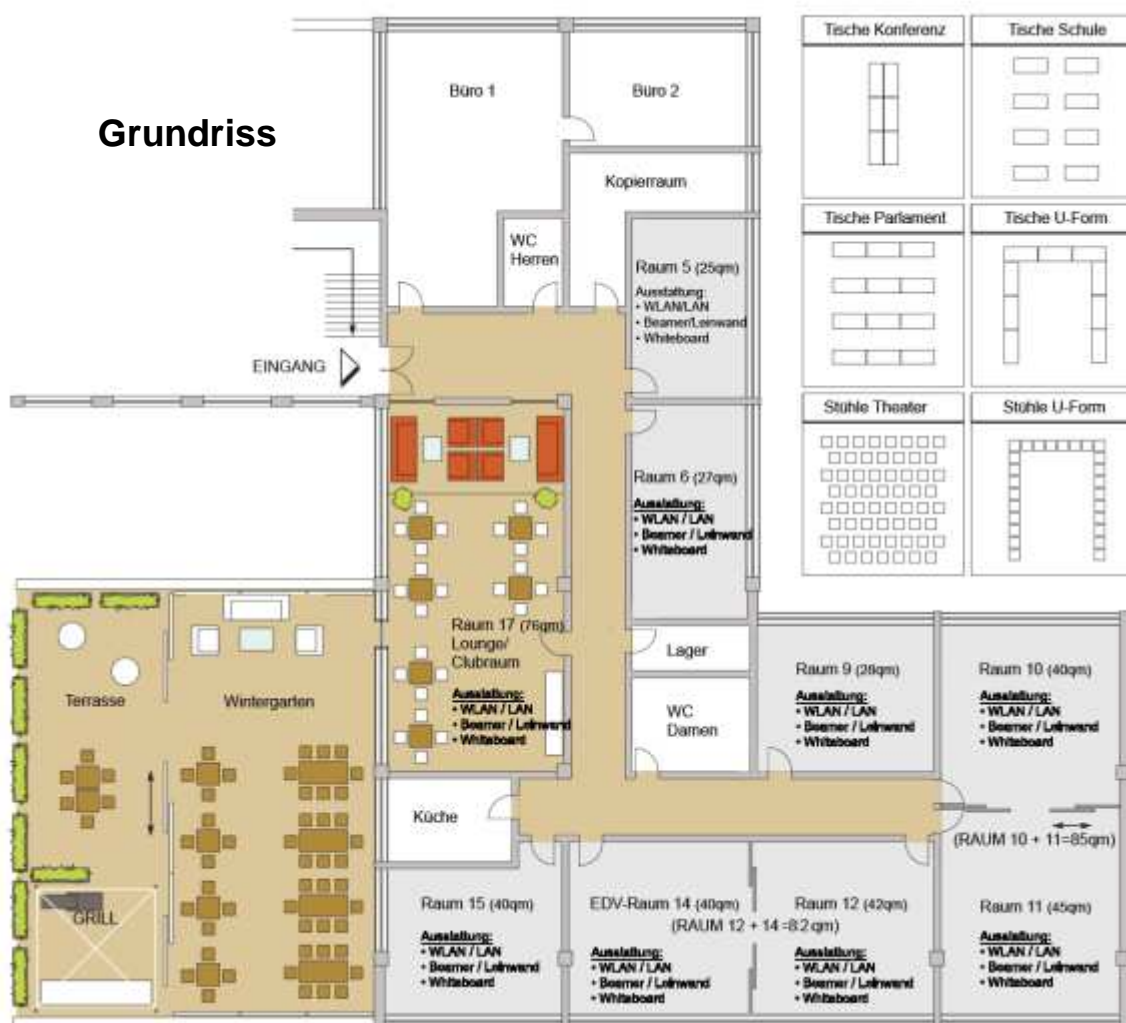

Seminarraum in Hamburg

Vermietung + Event

Grundriss SiH

Neun Räume, 60 Notebooks, unendlich viele Möglichkeiten:
Von 25 qm bis 85 qm, alle mit WLAN, Beamer und Whiteboard.

PC-Schulungsraum

Seminarraum

Wintergarten

Tagungsraum

Lounge/Clubraum